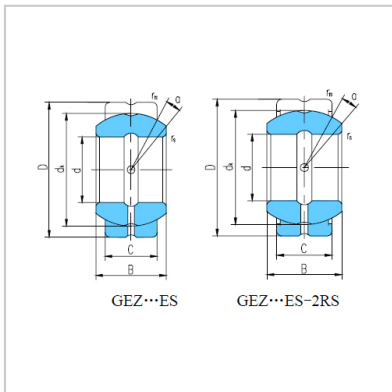

关节轴承

GEZ...ES/2RS-GEZ50ESGEZ50ES-2RSGEZ50ES-2RSGEZ50ES

轴承型号 : GEZ50ES

轴承型号 : GEZ50ES-2RS

外形尺寸 mm/inch :

d :	50.8
D :	80.963
B :	44.45
C :	38.1
dk :	73
rs min :	0.6
r1s min :	1
° :	6

额定载荷 kN :

动载荷 :	224
静载荷 :	670
重量 kg :	0.93