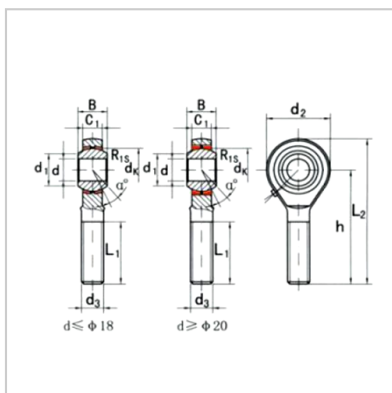

关节轴承

POS-POS5

型号 : POS5

尺寸mm :

d :	5
d3 6g :	M5x0.8
B :	8
C1 :	6
L1 min :	20
d :	16
h :	33
L :	41
R1S :	0.3
:	13

负荷KN :

动 C :	3.25
静 Co :	5.7
重量kg :	0.013

: