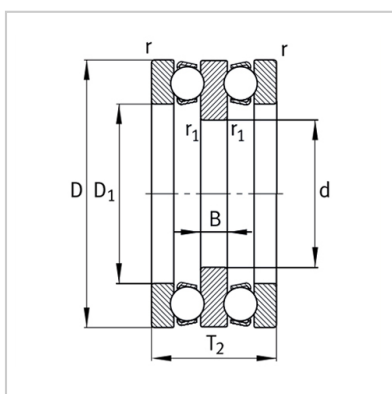

推力球轴承

双向推力球轴承-54305U305

型号：

轴承：	54305
垫圈：	U305

质量 m：

轴承 kg：	0.303
垫圈 kg：	0.044

尺寸 mm：

d：	20
D：	52
T ₂ ：	37.6
D ₁ ：	27
B：	8
r min：	1
r ₁ min：	0.3
R：	45
A：	18
D ₂ ：	38
D ₃ ：	55
C：	6
T ₃ ：	42

安装尺寸 mm：

d _a ：	25
D _a max：	38
r _a max：	1
r _{a1} max：	0.3

基本额定载荷 N：

动载荷 C _a ：	34500
静载荷 C _{0a} ：	55000
疲劳极限载荷 C _{ua} N：	2450
最小载荷系数 A：	0.019

极限转速 nG min - 1 : 5300

: