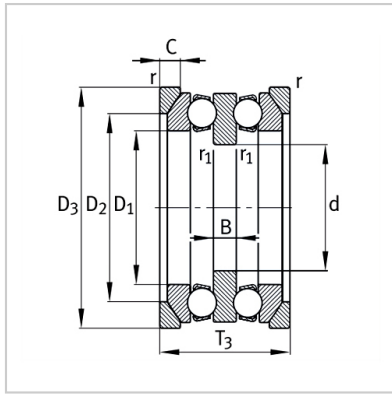

推力球轴承

双向推力球轴承-54305U305

型号：

轴承：	54305
垫圈：	U305

质量 m：

轴承 kg：	0.303
垫圈 kg：	0.044

尺寸 mm：

d：	20
D：	52
T ₂ ：	37.6
D ₁ ：	27
B：	8
r min：	1
r ₁ min：	0.3
R：	45
A：	18
D ₂ ：	38
D ₃ ：	55
C：	6
T ₃ ：	42

安装尺寸 mm：

d _a ：	25
D _a max：	38
r _a max：	1
r _{a1} max：	0.3

基本额定载荷 N：

动载荷 C _a ：	34500
静载荷 C _{0a} ：	55000
疲劳极限载荷 C _{ua} N：	2450
最小载荷系数 A：	0.019

极限转速 nG min - 1 : 5300

: