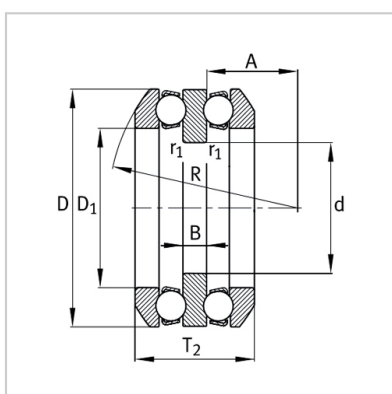

推力球轴承

双向推力球轴承-54305U305

型号：

轴承：	54305
垫圈：	U305

质量 m：

轴承 kg：	0.303
垫圈 kg：	0.044

尺寸 mm：

d：	20
D：	52
T ₂ ：	37.6
D ₁ ：	27
B：	8
r min：	1
r ₁ min：	0.3
R：	45
A：	18
D ₂ ：	38
D ₃ ：	55
C：	6
T ₃ ：	42

安装尺寸 mm：

d _a ：	25
D _a max：	38
r _a max：	1
r _{a1} max：	0.3

基本额定载荷 N：

动载荷 C _a ：	34500
静载荷 C _{0a} ：	55000
疲劳极限载荷 C _{ua} N：	2450
最小载荷系数 A：	0.019

极限转速 nG min - 1 : 5300

: