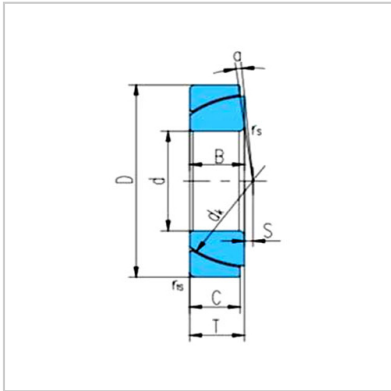

关节轴承

GAC...T-GAC40T

轴承型号： GAC40T

外形尺寸 mm：

D：	40
d：	68
B：	19
C：	17
T：	19
dk：	62
S：	2.8
rs max：	1
°：	3.5

额定载荷 kN：

动载荷：	160
静载荷：	400
重量 kg：	0.327

: