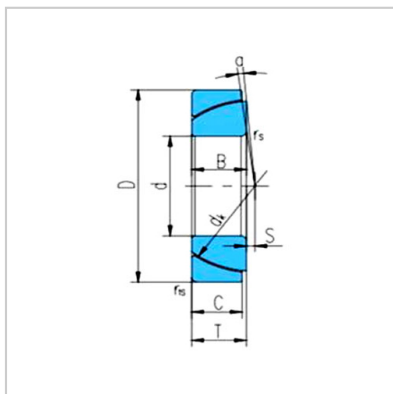

关节轴承

GAC...T-GAC30T

轴承型号： GAC30T

外形尺寸 mm：

D：	30
d：	55
B：	17
C：	15
T：	17
dk：	49.5
S：	1.3
rs max：	1
°：	4.5

额定载荷 kN：

动载荷：	110
静载荷：	285
重量 kg：	0.208

: