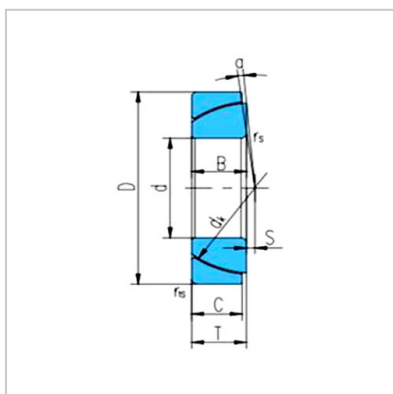

关节轴承

GAC...T-GAC60T

轴承型号： GAC60T

外形尺寸 mm：

D：	60
d：	95
B：	23
C：	21
T：	23
dk：	88.5
S：	5.7
rs max：	1.1
°：	2.5

额定载荷 kN：

动载荷：	285
静载荷：	710
重量 kg：	0.714

: