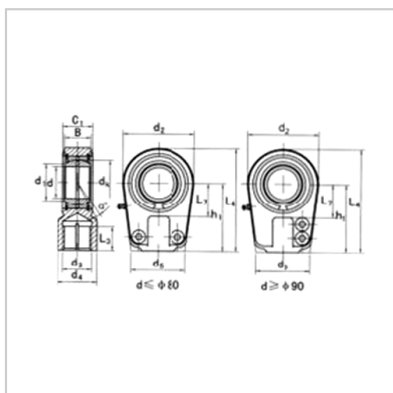

关节轴承

GOHR-K...DO-GIHR-K60DO

型号： GIHR-K60DO

尺寸mm：

d：	60
d3 6H：	M58 × 1.5
d：	75
L min：	59
B：	44
C1：	50
d2：	130
L7 min：	65
h1：	130
L4：	200
d5：	120
d1：	66.8
dk：	80
：	6

负荷KN：

动 C：	245
静 Go：	400
重量kg：	5.4

: