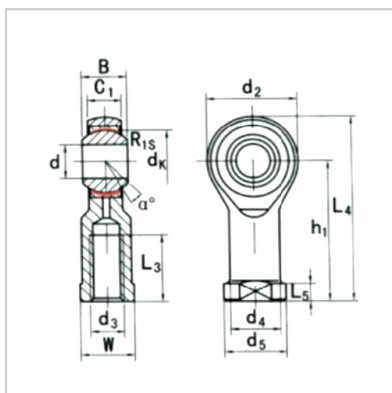

关节轴承

SSI...TK-SSI14-1T/K

型号 : SSI14-1T/K

尺寸mm :

d :	14
d3 6H :	M14 × 1.5
B :	19
C1 :	13.5
W :	22
h1 :	57
d :	36
L4 :	75
L5 :	8
d4 :	20
d5 :	25
L3 min :	25
:	16

负荷KN :

动 C :	24
静 Co :	31
重量kg :	0.16

: