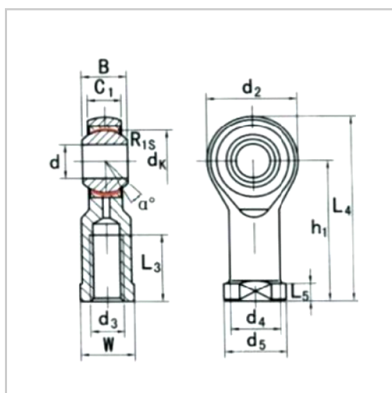

关节轴承

SSI...TK-SSI12-1T/K

型号： SSI12-1T/K

尺寸mm：

d：	12
d3 6H：	M12 × 1.25
B：	16
C1：	12
W：	19
h1：	50
d：	32
L4：	66
L5：	6.5
d4：	17.5
d5：	22
L3 min：	22
：	13

负荷KN：

动 C：	17
静 Co：	24
重量kg：	0.1

: