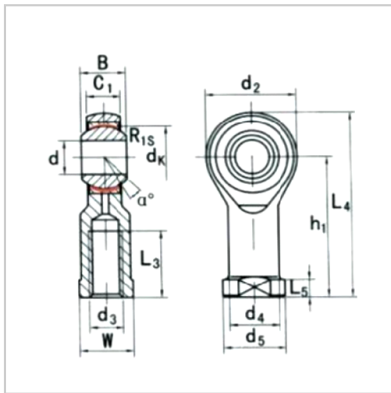

关节轴承

SSI...TK-SSI12T/K

型号 : SSI12T/K

尺寸mm :

d :	12
d3 6H :	M12 × 1.75
B :	16
C1 :	12
W :	19
h1 :	50
d :	32
L4 :	66
L5 :	6.5
d4 :	17.5
d5 :	22
L3 min :	22
:	13

负荷KN :

动 C :	17
静 Co :	24
重量kg :	0.1

: