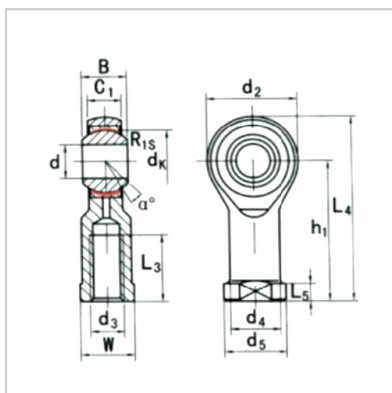

关节轴承

SSI...TK-SSI10-1T/K

型号 : SSI10-1T/K

尺寸mm :

d :	10
d3 6H :	M10 × 1.25
B :	14
C1 :	10.5
W :	17
h1 :	43
d :	28
L4 :	57
L5 :	6.5
d4 :	15
d5 :	19
L3 min :	20
:	13

负荷KN :

动 C :	14.5
静 Co :	18
重量kg :	0.077

: