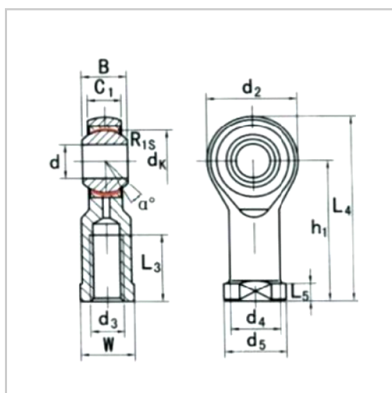

关节轴承

SSI...TK-SSI10T/K

型号 : SSI10T/K

尺寸mm :

d :	10
d3 6H :	M10 × 1.5
B :	14
C1 :	10.5
W :	17
h1 :	43
d :	28
L4 :	57
L5 :	6.5
d4 :	15
d5 :	19
L3 min :	20
:	13

负荷KN :

动 C :	14.5
静 Co :	18
重量kg :	0.077

: