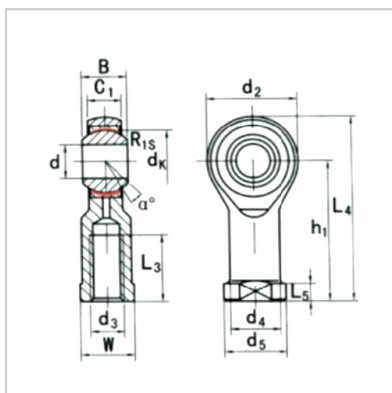

关节轴承

SSI...TK-SSI6T/K

型号 : SSI6T/K

尺寸mm :

d :	6
d3 6H :	M6 × 1.0
B :	9
C1 :	6.75
W :	11
h1 :	30
d :	20
L4 :	40
L5 :	5
d4 :	10
d5 :	13
L3 min :	12
:	13

负荷KN :

动 C :	7.2
静 Co :	7.65
重量kg :	0.022

: