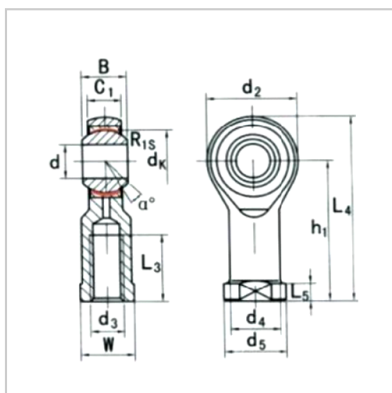

关节轴承

SSI...TK-SSI18T/K

型号 : SSI18T/K

尺寸mm :

d :	18
d3 6H :	M18 × 1.5
B :	23
C1 :	16.5
W :	27
h1 :	71
d :	44
L4 :	93
L5 :	10
d4 :	25
d5 :	31
L3 min :	32
:	15

负荷KN :

动 C :	42.5
静 Co :	47.5
重量kg :	0.32