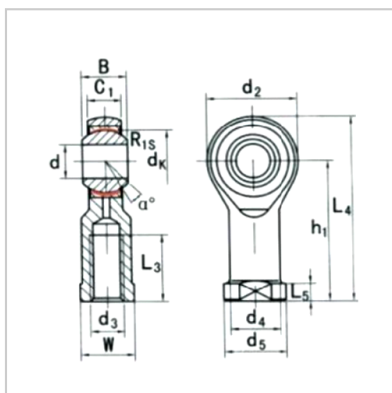

关节轴承

SSI...TK-SSI16T/K

型号 : SSI16T/K

尺寸mm :

d :	16
d3 6H :	M16 × 2.0
B :	21
C1 :	15
W :	22
h1 :	64
d :	42
L4 :	85
L5 :	8
d4 :	22
d5 :	27
L3 min :	28
:	15

负荷KN :

动 C :	28.5
静 Co :	39
重量kg :	0.22

: