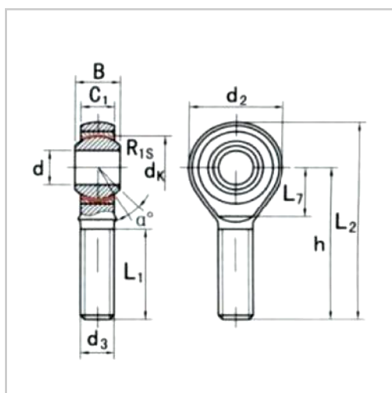

关节轴承

SI...TK,SA...TK-SI14T/K

型号 : SI14T/K

尺寸mm :

d :	14
d3 6g :	M14 × 2.0
B :	19
C1 :	13.5
L min :	36
d :	36
L7 :	18
h :	60
L2 :	78
R1S :	0.3
:	16

负荷KN :

动 C :	24
静 C :	31
重量kg :	0.14

: