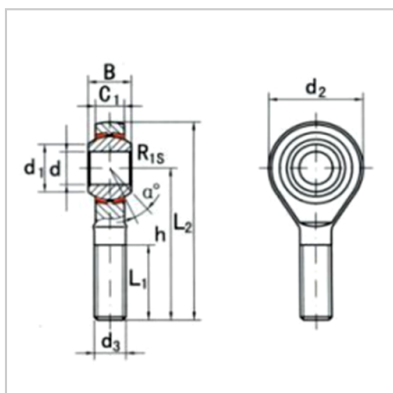

关节轴承

SAZP...S-**SAZP25S**

型号 : SAZP25S

尺寸 mm :

d :	25.4
d3 3A :	5/4-12
B :	34.93
C :	25.4
d :	36.89
R1S :	0.6
d :	69.85
h :	104.78
L1 min :	53.98
L2 :	139.7
:	14

负荷KN :

动 C :	60
静 Co :	101
重量kg :	1.1

: