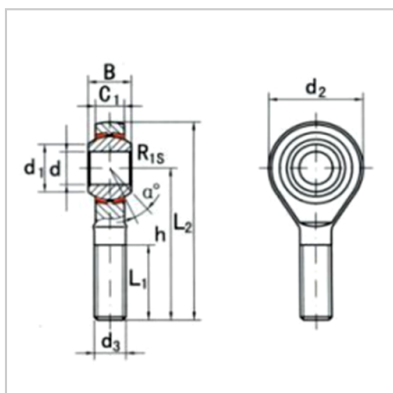

关节轴承

SAZP...S-**SAZP12S**

型号 : SAZP12S

尺寸 mm :

d :	12.7
d3 3A :	1/2-20
B :	15.875
C :	12.7
d :	15.55
R1S :	0.6
d :	33.32
h :	61.93
L1 min :	38.1
L2 :	78.59
:	9

负荷KN :

动 C :	15
静 Co :	19
重量kg :	0.12

: