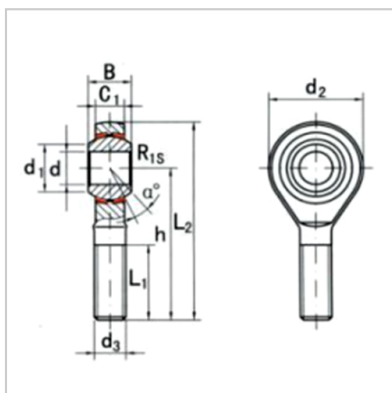

关节轴承

SAZP...S-**SAZP9S**

型号 : SAZP9S

尺寸 mm :

d :	9.525
d3 3A :	3/8-24
B :	12.7
C :	10.31
d :	14.2
R1S :	0.6
d :	25.4
h :	49.23
L1 min :	31.75
L2 :	61.93
:	9

负荷KN :

动 C :	9.4
静 Co :	10
重量kg :	0.055

: