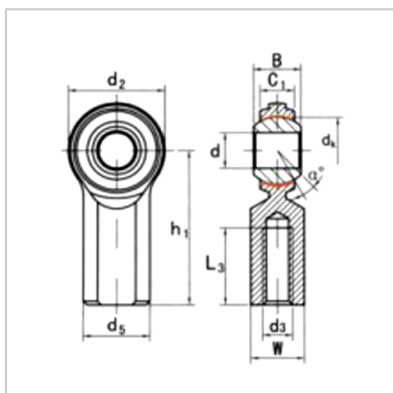

关节轴承

CF...T-CF7T

型号： CF7T

尺寸mm：

d：	11.113
B：	14.27
C1：	10.31
h1：	46.02
d：	28.58
d5：	19.05
W：	15.88
L3 min：	23.8
d3 3A：	7/16-20
：	10.5
负荷KN：	41.676
重量 kg：	0.082

: